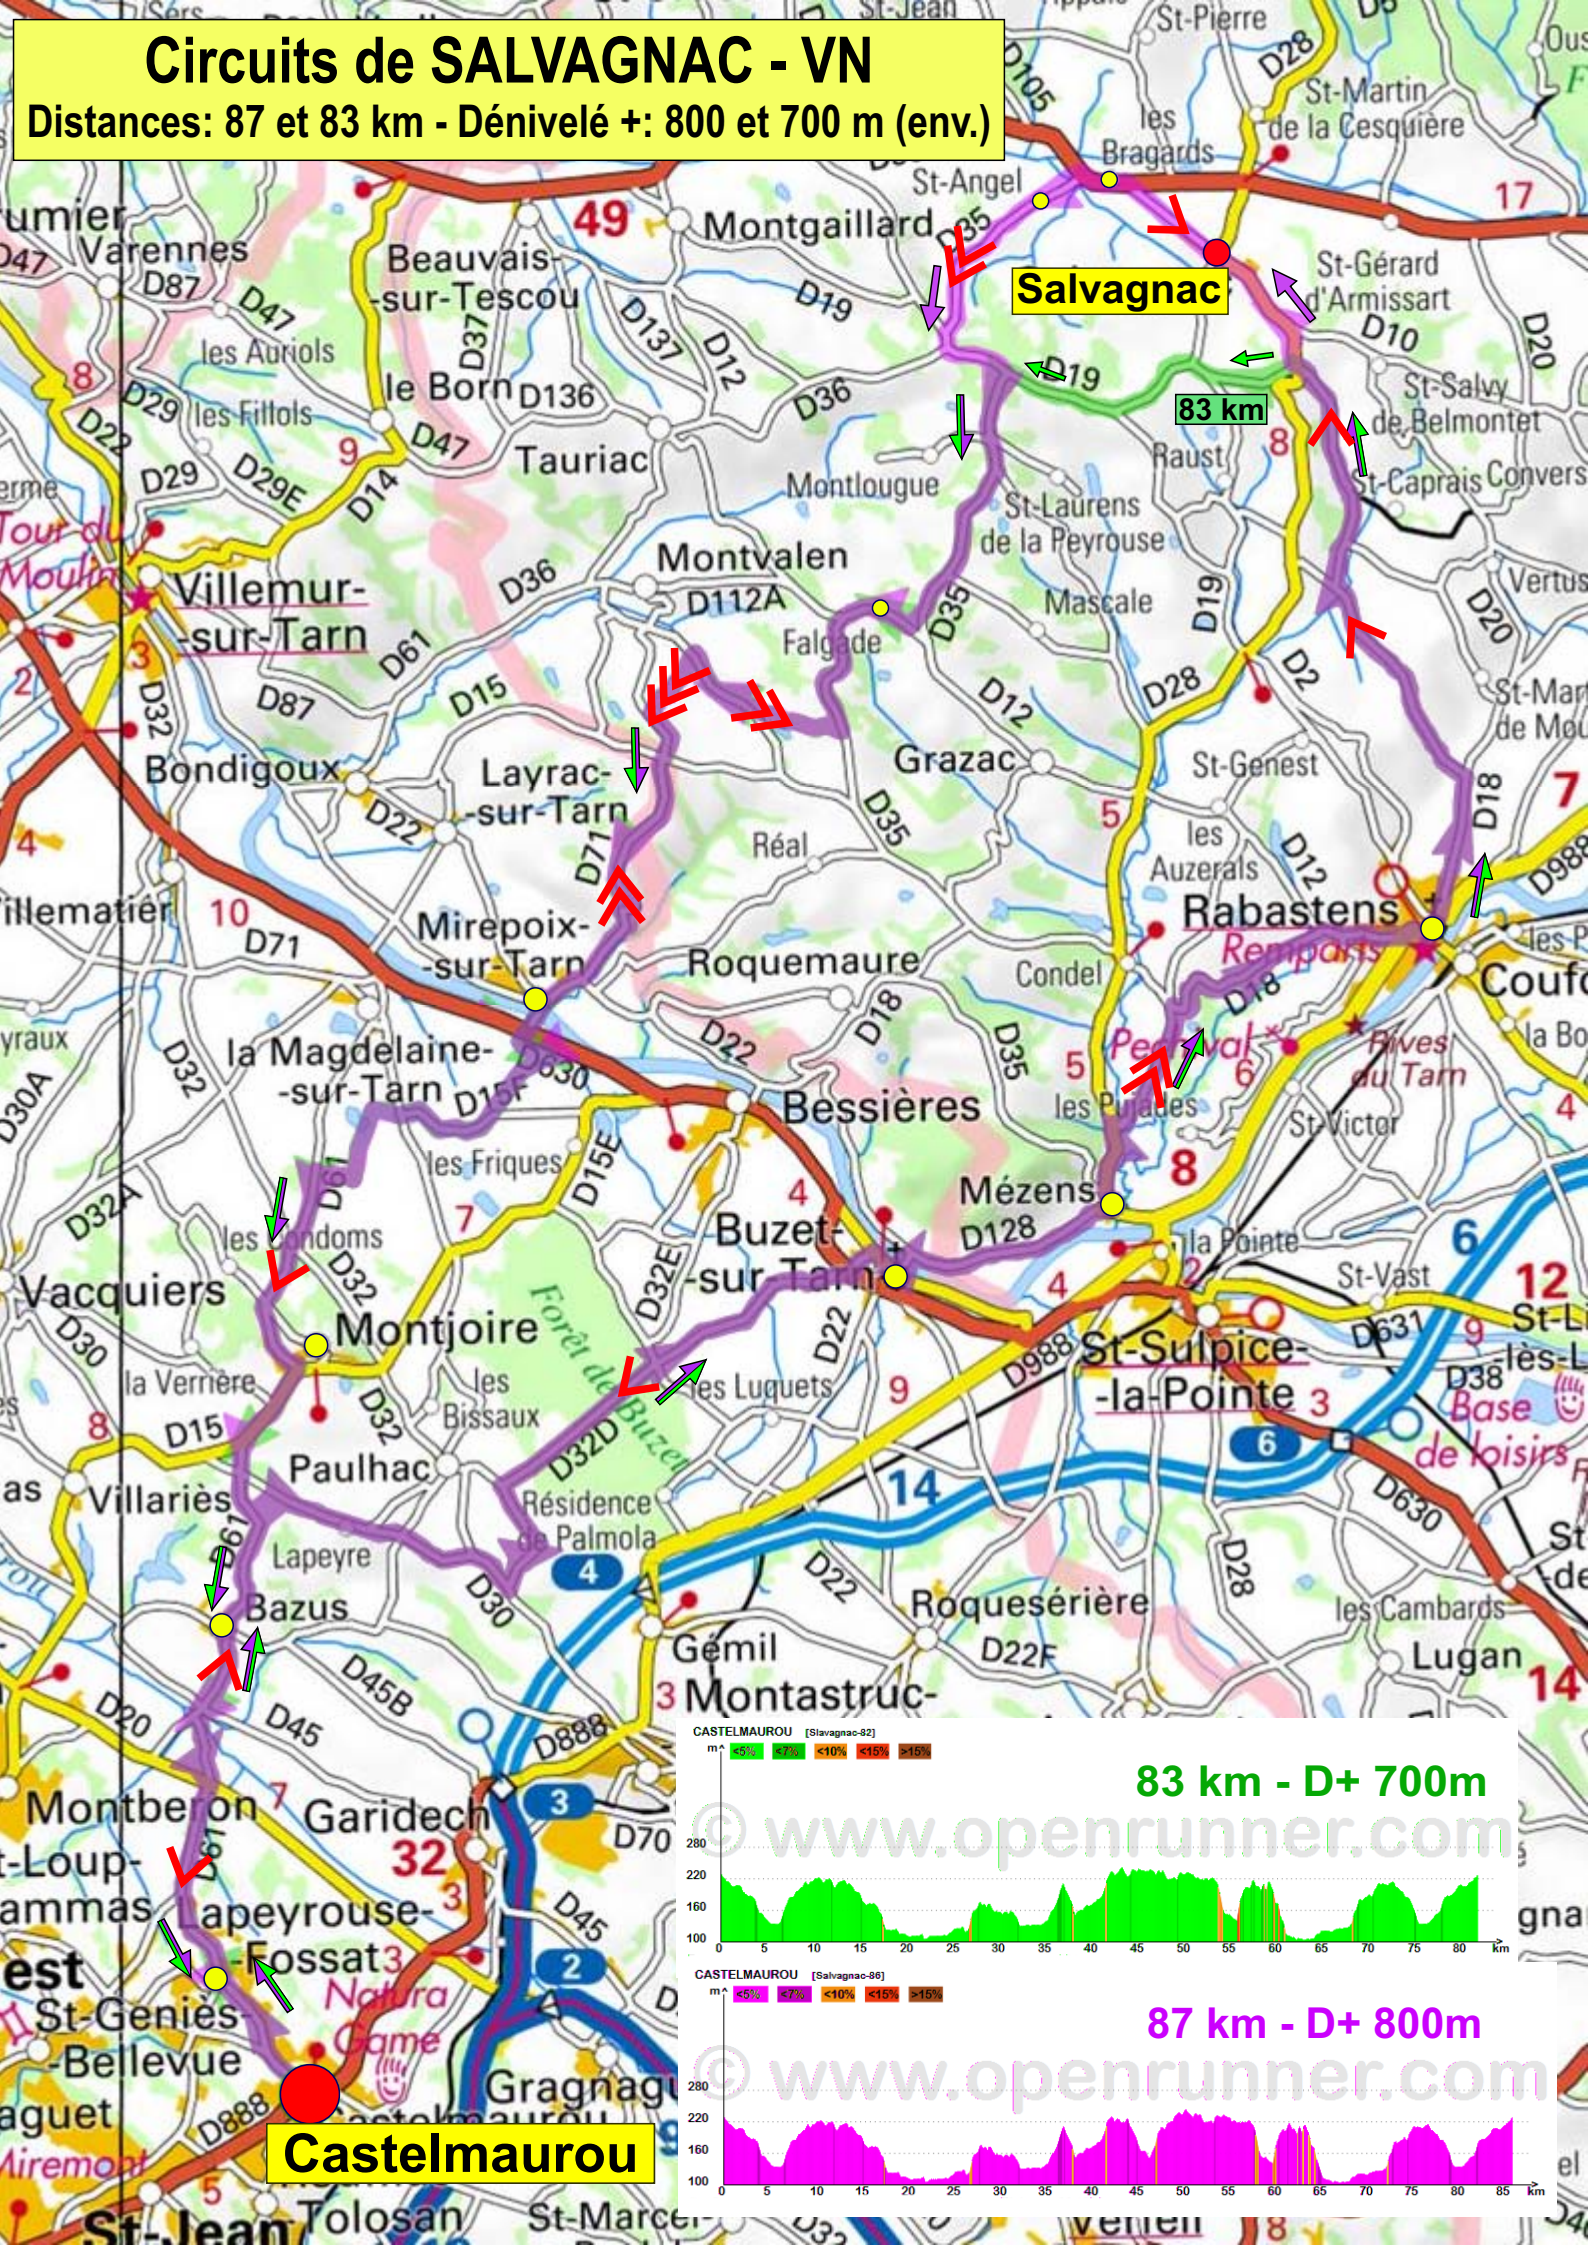

Circuits de SALVAGNAC - VN

Distances: 87 et 83 km - Dénivelé +: 800 et 700 m (env.)

Salagnac

Villemur-sur-Tarn

Rabastens

Montjoire

St-Sulpice-la-Pointe

Castelmaurou